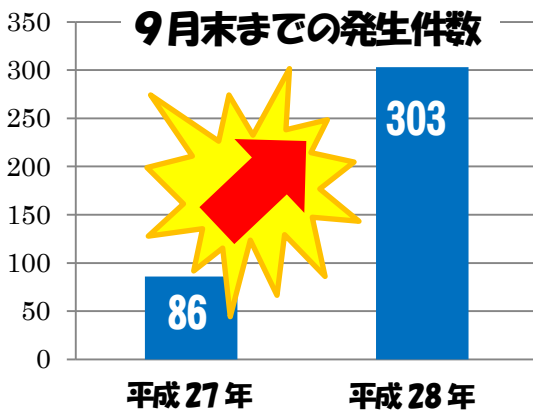

地域安全対策ニュース

愛知県警察本部
生活安全総務課

平成28年9月末(暫定値)犯罪発生状況

平成28年9月末(暫定値)の愛知県内における刑法犯認知件数は51,897件と、前年に比べ5,441件(9.5%)減少しました。
赤枠内は、全国ワースト1位!! 「忍込み」までが1位に!!

平成28年	刑法犯	侵入盗	住宅対象侵入盗	うち)空き巣	うち)忍込み	うち)居空き	自転車盗	オートバイ盗
9月末	51,897	5,333	3,131	2,368	622	141	9,878	1,133
前年比	-5,441	-848	-639	-421	-203	-15	-431	-5
(暫定値)	-9.5%	-13.7%	-16.9%	-15.1%	-24.6%	-9.6%	-4.2%	-0.4%
	自動車関連窃盗	自動車盗	車上ねらい	部品ねらい	ひったくり	自動販売機ねらい	強盗	性犯罪
認知件数(件)	6,371	1,011	3,137	2,223	298	589	125	330
増減(件)	-2,313	-701	-856	-756	-3	-361	-20	-12
増減比(%)	-26.6%	-40.9%	-21.4%	-25.4%	-1.0%	-38.0%	-13.8%	-3.5%

※住宅対象侵入盗～空き巣、忍込み、居空きの合計 ※性犯罪～強姦、強制わいせつを合計 ※本統計資料の数値は暫定値であり、平成29年2月1日に確定します。

還付金等詐欺 激増

昨年と比べ
217件増
252%増
危機的状況です!

公的機関からお金を返すのに、**ATMは使いません!**

携帯電話で、ATMの操作方法は**指示しません!**

★ ATMで携帯電話を使用する高齢の方がいたら、声掛けをお願いします! ★