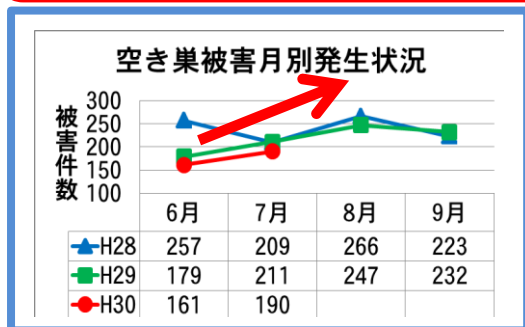

地域安全対策ニュース

愛知県警察本部
生活安全総務課

平成30年7月末(暫定値)犯罪発生状況

平成30年7月末(暫定値)の愛知県内における刑法犯認知件数は32,159件で、前年同期に比べ6,296件(16.4%)の減少となっています。しかし忍込みと自動販売機ねらいは前年同期に比べ増加となっています。

また、**侵入盗、住宅対象侵入盗、空き巣、忍込み** は平成30年7月末現在 **全国ワースト1位** です。

平成30年	刑法犯	侵入盗	住宅対象侵入盗	うち)空き巣	うち)忍込み	うち)居空き	自転車盗	オートバイ盗
7月末	32,159	3,087	1,810	1,305	434	71	5,667	463
前年同期比	-6,296	-890	-223	-204	+3	-22	-945	-273
(暫定値)	-16.4%	-22.4%	-11.0%	-13.5%	+0.7%	-23.7%	-14.3%	-37.1%
	自動車関連窃盗	自動車盗	車上ねらい	部品ねらい	ひったくり	自動販売機ねらい	強盗	性犯罪
認知件数(件)	3,519	487	1,758	1,274	67	453	72	208
増減(件)	-2,034	-276	-1,082	-676	-77	+10	-6	-59
増減比(%)	-36.6%	-36.2%	-38.1%	-34.7%	-53.5%	+2.3%	-7.7%	-22.1%

※住宅対象侵入盗～空き巣、忍込み、居空きの合計 ※性犯罪～強制的性交等、強制わいせつの合計 ※本統計資料の数値は暫定値であり、平成31年2月1日に確定します。

空き巣に注意!