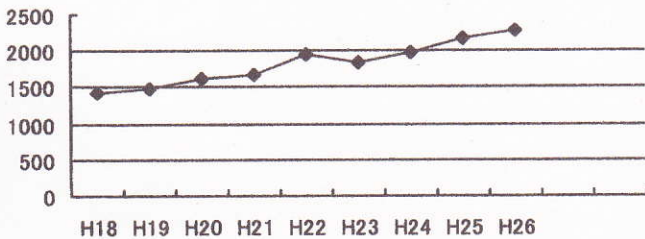

遭難事故にあわないために

- 天候が悪くなったら早めに戻る
- 道に迷ったと思ったら、来た道に戻る

装備品は?

山岳遭難発生状況 (平成27年版警察白書)

「登山計画書」
「登山者カード」
等の登山届を
忘れずに!!

木曾川交番管内犯罪発生状況 (6月末まで)

犯罪発生総数	昨年比
	123件 (+15)
○侵入盗	18件 (-2)
○車上ねらい	3件 (-4)
○自動販売機ねらい	3件 (-1)
○自動車盗	1件 (-2)
○自転車盗	26件 (-5)