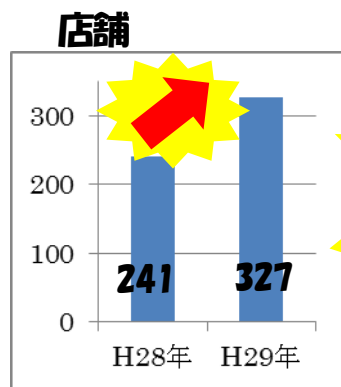

地域安全対策ニュース

愛知県警察本部
生活安全総務課

平成29年4月末(暫定値)犯罪発生状況

平成29年4月末(暫定値)の愛知県内における刑法犯認知件数は20,695件と、前年に比べ1,536件(6.9%)減少しました。しかし「出店荒し」「事務所荒し」「車上ねらい」が増加しています。

平成29年	刑法犯	侵入盗	住宅対象侵入盗	うち)空き巣	うち)忍込み	うち)居空き	自転車盗	オートバイ盗			
	4月末	20,695	2,245	1,130	885	196			49	3,233	374
前年比	-1,536	-55	-229	-218	-2	-9	-565	-119			
(暫定値)	-6.9%	-2.4%	-16.9%	-19.8%	-1.0%	-15.5%	-14.9%	-24.1%			
	自動車関連窃盗	自動車盗	車上ねらい	部品ねらい	ひったくり	自動販売機ねらい	強盗	性犯罪			
認知件数(件)	2,912	413	1,518	981	101	252	36	128			
増減(件)	+84	-59	+176	-33	-19	-87	-18	-4			
増減比(%)	+3.0%	-12.5%	+13.1%	-3.3%	-15.8%	-25.7%	-33.3%	-3.0%			

※住宅対象侵入盗～空き巣、忍込み、居空きの合計 ※性犯罪～強姦、強制わいせつを合計 ※本統計資料の数値は暫定値であり、平成30年2月1日に確定します。

店舗！事務所！狙われている！

前年同月比
+86件
35.7%増