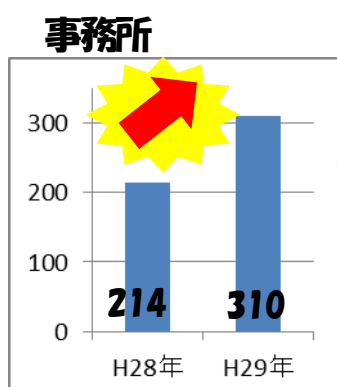

前年同月比
+96件
44.9%増

- ●店舗、事務所に現金を保管しない！
- ●機械警備の導入・警報機で異常を早期に知らせる！
- ●窓に補助錠！窓は防犯ガラス・防犯フィルム使用で強化！