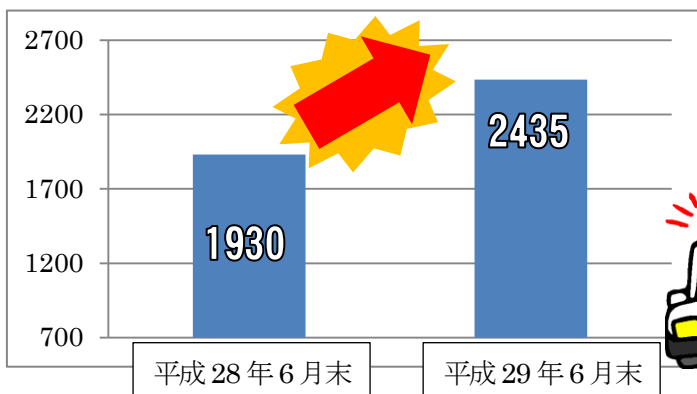

地域安全対策ニュース

愛知県警察本部
生活安全総務課

平成29年6月末(暫定値)犯罪発生状況

平成29年6月末(暫定値)の愛知県内における刑法犯認知件数は32,634件と、前年に比べ1,402件(4.1%)減少しました。しかし、自動車関連窃盗が増加しています。

平成29年	刑法犯	侵入盗	住宅対象侵入盗	うち)空き巣	うち)忍込み	うち)居空き	自転車盗	オートバイ盗
	6月末	32,634	3,392	1,719	1,298	343	78	5,424
前年比	-1,402	-125	-362	-372	+24	-14	-760	-129
(暫定値)	-4.1%	-3.6%	-17.4%	-22.3%	+7.5%	-15.2%	-12.3%	-17.0%
	自動車関連窃盗	自動車盗	車上ねらい	部品ねらい	ひったくり	自動販売機ねらい	強盗	性犯罪
認知件数(件)	4,744	667	2,435	1,642	128	392	64	208
増減(件)	+652	-12	+505	+159	-26	-68	-15	+10
増減比(%)	+15.9%	-1.8%	+26.2%	+10.7%	-16.9%	-14.8%	-19.0%	+5.1%

※住宅対象侵入盗～空き巣、忍込み、居空きの合計 ※性犯罪～強姦、強制わいせつを合計 ※本統計資料の数値は暫定値であり、平成30年2月1日に確定します。

車上ねらい増加中!

前年比!なんと!

+505件

26.2%増!

被害にあわないためには...

・車内に荷物を置かない!

短時間だからと油断しない! 車を倉庫代わりにしない!