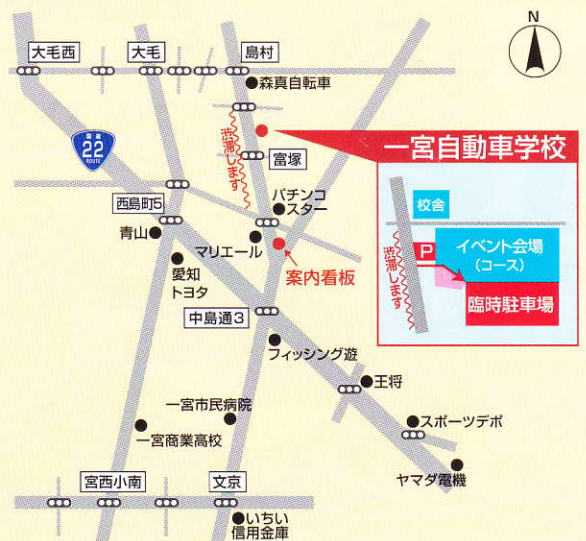

体験コーナー

- ・自転車シミュレーター(一宮市)
- ・反射神経測定ゲーム(一宮市)
- ・スモークハウス(消防本部)
- ・スタンプラリー [小学生以下](愛知県トラック協会)
- ・トラックの死角体験(愛知県トラック協会)
- ・ミニ新幹線試乗会(一宮工業高校)
- ・クラフトコーナー(ボーイスカウト)
- ・バスの体験乗車と記念撮影(名鉄バス)
- ・ちびっ子警察官で記念撮影
チャイルドシート取付け教室もあります
- ・交通安全約束手形プレゼント など

ミニ新幹線試乗会

トラックの死角体験

自転車シミュレーター

反射神経測定ゲーム

スモークハウス

入校お申込やご相談、特別窓口を開設!

運転免許を取得したい人、運転免許に興味のある方は、お気軽にご相談ください。

2017年冬・2018年春 普通免許早期予約受付中

～各種免許取得コース受付中～

- ◎大型免許 ◎中型免許 ◎準中型免許 ◎大型特殊免許
- ◎けん引免許 ◎大型二輪免許 ◎普通二輪免許

各種限定解除審査

イベント会場のご案内

一宮駅バスターミナルから「川島行き(島村経由)」にご乗車、「一宮自動車学校前」バス停で下車、徒歩1～2分です。

*催し物は、都合により変更または中止の場合があります。
*天候不良の場合、一部事業を変更させていただく場合があります。