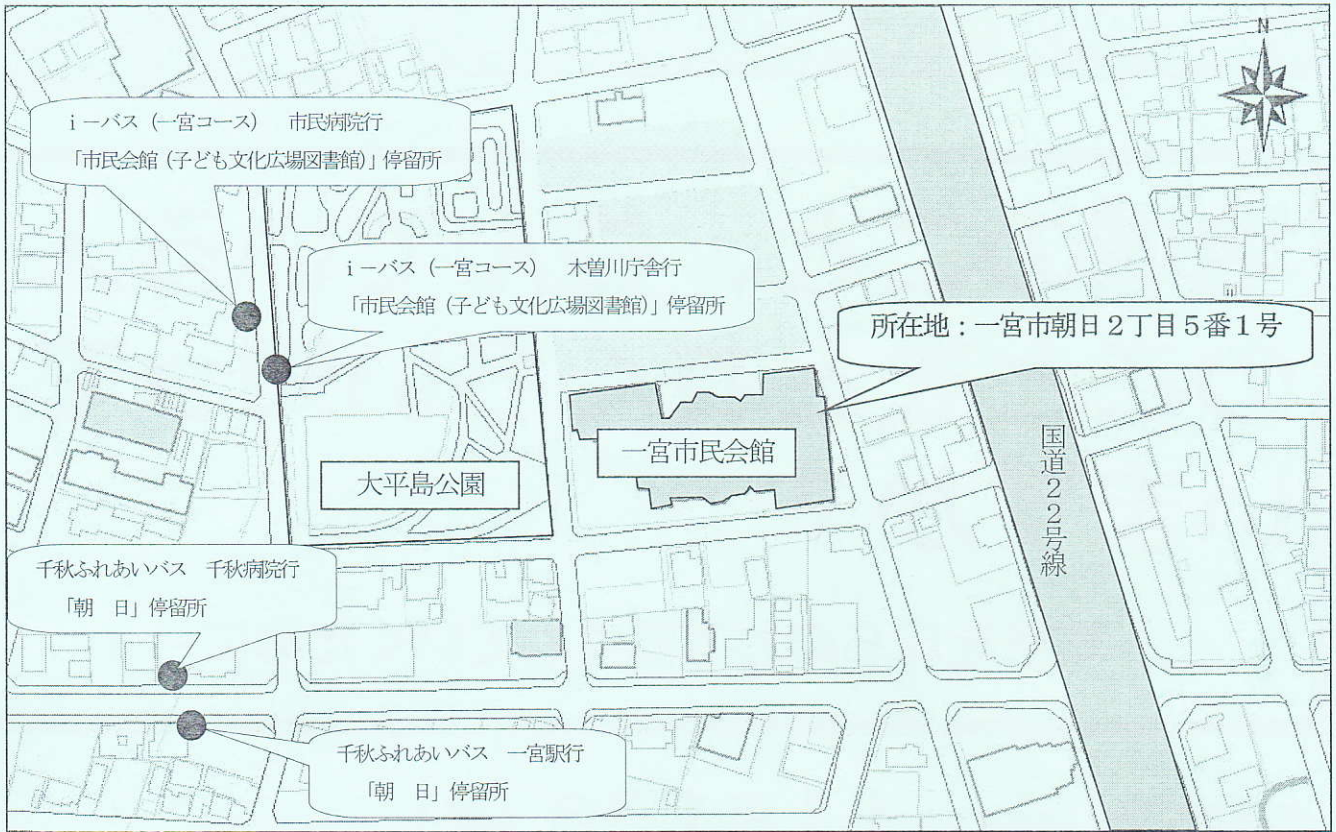

入場無料

注意：気象警報発令等異常気象時又は災害の発生状況により、講演会を中止する場合があります。

※市民会館へお越しの際は、駐車場には限りがありますので「iーバス」や「千秋ふれあいバス」など公共交通機関をご利用ください。

○iーバス(一宮コース) 木曾川庁舎発 市民病院行

		発		着	
第6便	木曾川庁舎	12:58	→	市民会館 (子ども文化広場図書館)	13:41

○iーバス(一宮コース) 市民病院発 木曾川庁舎行

		発		着	
第6便	市民病院	12:49	→	市民会館 (子ども文化広場図書館)	12:56
第7便	市民病院	13:49	→	市民会館 (子ども文化広場図書館)	13:56

○千秋ふれあいバス 千秋病院発 一宮駅行

		発		着	
第4便	千秋病院	12:00	→	朝日	12:27

○千秋ふれあいバス 一宮駅発 千秋病院行

		発		着	
第4便	一宮駅	12:40	→	朝日	12:48

※詳しい時間については、時刻表をご確認ください。