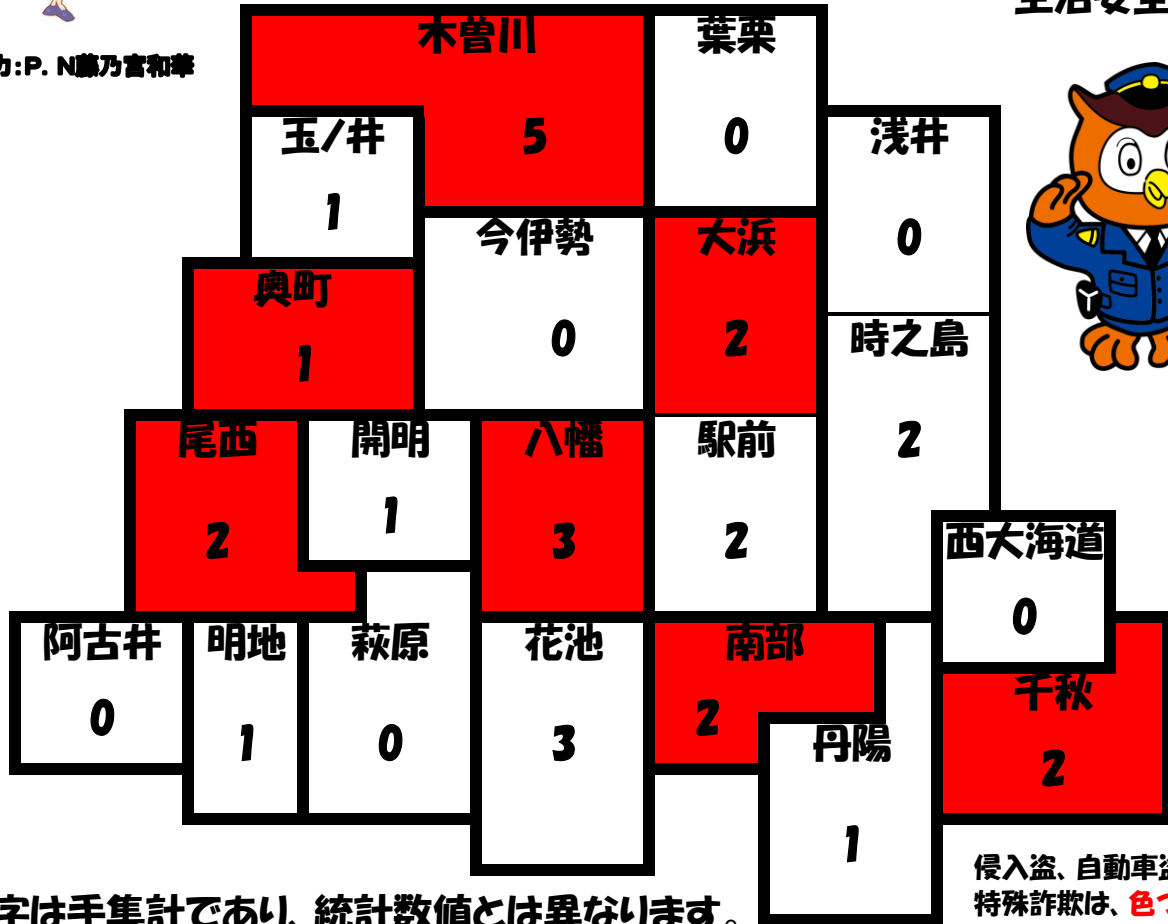

イラスト協力:P. N藤乃宮和華

# 週間犯罪発生情報 NO. 32

令和元年8月12日～8月18日までの一週間

一宮警察署  
生活安全課

※数字は手集計であり、統計数値とは異なります。

侵入盗、自動車盗、  
特殊詐欺は、色つき  
で表示！

## 1. 今週の発生状況

住宅対象侵入盗：奥町字三出(空き巣)、千秋町浅野羽根(空き巣)  
 その他侵入盗：桜3丁目、平和2丁目、森本5丁目(丹陽西校下児童クラブ)、森本5丁目