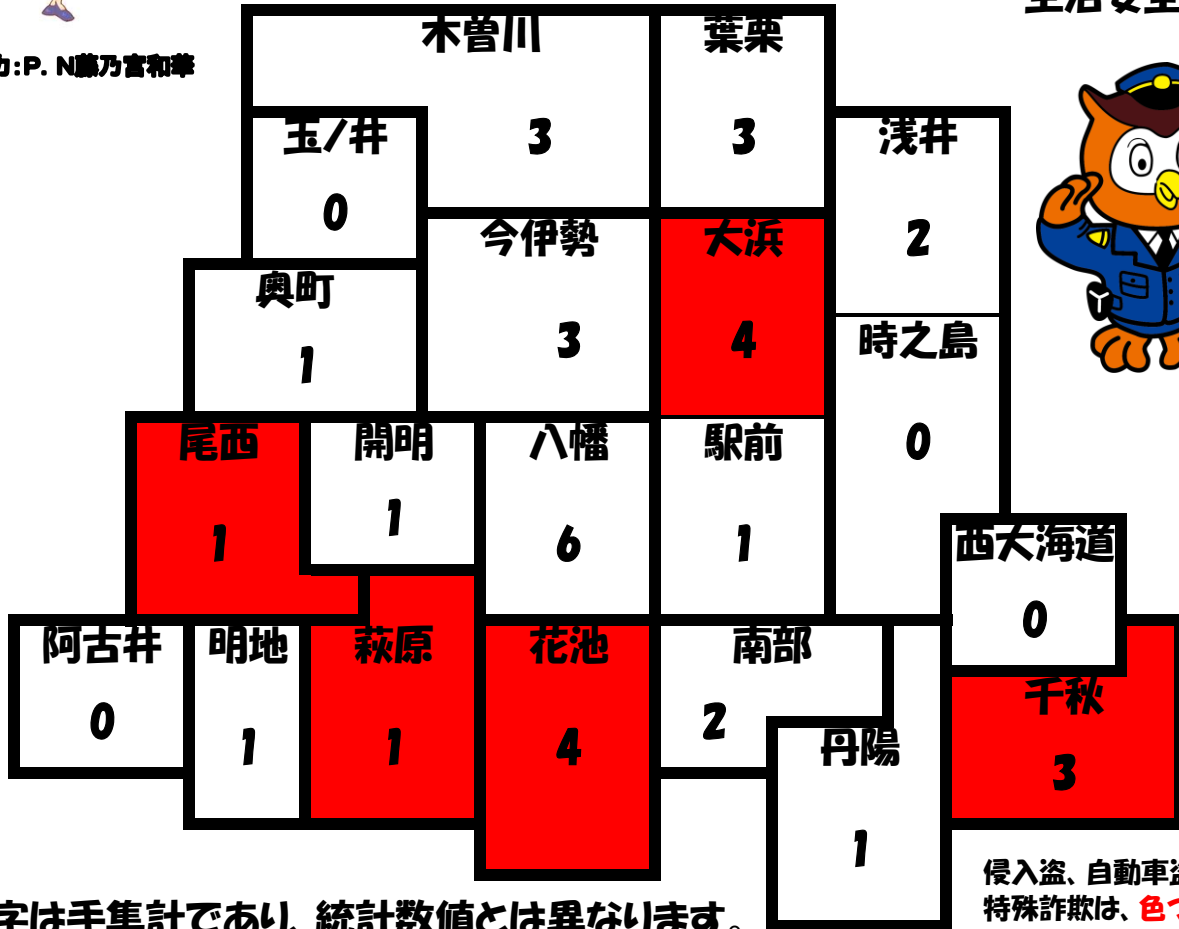

イラスト協力:P. N藤乃宮和華

週間犯罪発生情報

NO、31

令和元年8月5日～8月11日までの一週間

一宮警察署
生活安全課

※数字は手集計であり、統計数値とは異なります。

侵入盗、自動車盗、
特殊詐欺は、色つき
で表示！

1. 今週の発生状況

住宅対象侵入盗：西五城(忍込み)、花池2丁目(居空き)
 その他侵入盗：桜3丁目・千秋町町屋(事務所荒し)
 高畑町3丁目(侵入窃盗その他)

2. 防犯対策

忍込み被害については無施錠の窓から侵入され、現金が盗まれています。
 暑い日々が続きますが、「我が家はマンション高層階だから」「家の2階なら
 泥棒に入られないだろう」と窓を開けたままにして寝ていませんか？忍込みは
 家人が就寝中、泥棒が家に侵入して金品を窃取する手口で、泥棒と鉢合わせ
 するかもしれない非常に危険な犯罪です。防犯対策として、必ず鍵をかけてく
 ださい！鍵かけは補助錠を使ってツーロックにしてください！

一宮警察署 週間犯罪発生情報

令和元年8月5日～8月11日の1週間

イラスト協力:P. N藤乃宮和華

令和元年8月13日
愛知県一宮警察署

暫定値

交番名	強盗	侵入盗										その他	刑法犯合計
		侵入盗			自動車盗	自転車盗	ひったくり	車上おろし	部品おろし	自販機おろし	特殊詐欺		
		空き巣	忍込み	その他									
合計	0	0	0	4	1	7	0	6	3	2	0	14	37
一宮駅前												1	1
八幡						1		2	1			2	6
大浜				2		1						1	4
今伊勢						1			1	1			3
森原					1								1
花池				1		1		1				1	4
丹陽												1	1
一宮南部						1						1	2
千秋				1						1		1	3
時之島													0
浅井												2	2
葉栗								3					3
尾西幹部												1	1
開明									1				1
木曾川幹部						1						2	3
奥町												1	1
阿古井													0
明地						1							1
玉ノ井													0
西大海道													0

・発生件数については手集計のため、統計値とは異なることがあります。

←パトネットあいちに登録しよう

第1回家を守ろう川柳入選作品

カギかわん？ 空き巣来るやん カギかやー shibata(愛知県一宮市)