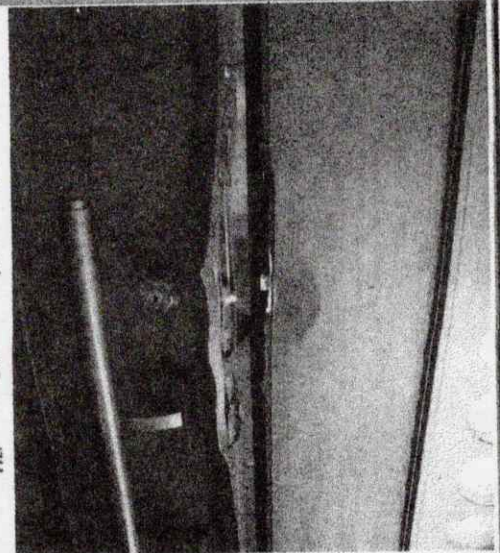

きそがわ

愛知県一宮警察署

木曾川幹部交番

0586-24-0110

内線 531

事件・事故 緊急事案は 110番
警察の相談ダイヤル#9110

空き巣被害

愛知県における空き巣の認知件数は、前年に比べ減少傾向にありますが、それでも未だ全国ワースト2位という現状です。

木曾川町内でも実際に空き巣被害が発生しており、様々な手口で侵入されており、多くの住民の方が被害に遭っています。

巡回連絡で皆様のお宅を訪問してお話を伺うと、少しの間出かける際は鍵を掛けないといった方が多く見られます。

基本的なことではありますが、泥棒は施錠の有無等を注意深く観察しています。

外出の際は必ず施錠して被害防止に努めましょう！！

自転車盗被害の多発

木曾川幹部交番管内では、名鉄黒田駅とJR木曾川駅の駐輪場にて特に自転車盗被害が多発しており、狙われるのは無施錠状態の自転車です。