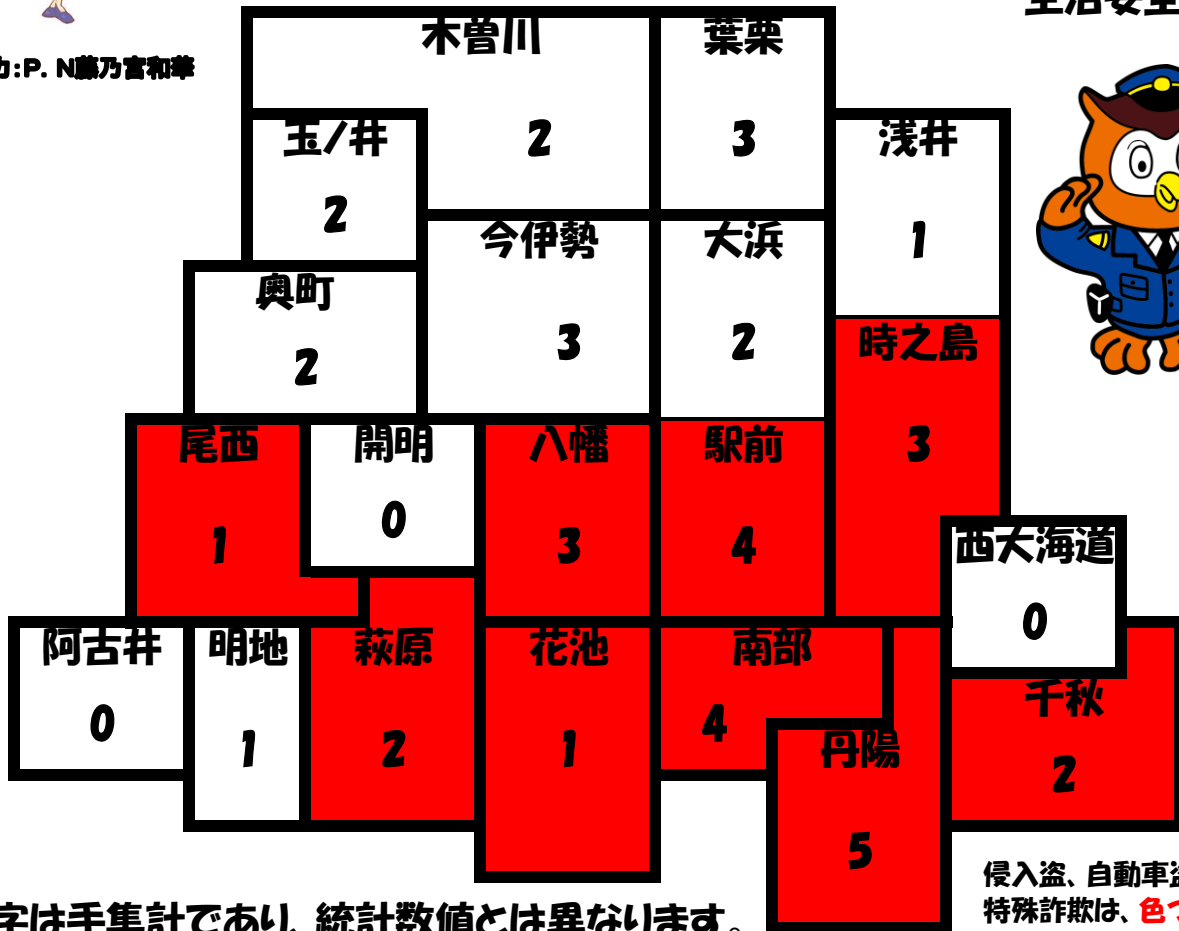

週間犯罪発生情報

NO. 45

令和元年11月11日～11月17日までの一週間

一宮警察署
生活安全課

イラスト協力:P. N藤乃宮和華

※数字は手集計であり、統計数値とは異なります。

侵入盗、自動車盗、
特殊詐欺は、色つき
で表示！

1. 今週の発生状況

○侵入盗が発生！

【空き巣】萩原町河田方地内、千秋町加茂、佐野地内 【忍込み】北今(尾西)地内、
【出店】本町4丁目(駅前)地内、新生4丁目(八幡)地内、浅野(南部)地内、
赤見2丁目(時之島)地内 【事務所】伝法寺8丁目(丹陽)地内

○自動車盗も発生！

伝法寺7丁目(丹陽)、川田町(駅前)地内

2. 防犯対策

< 侵入盗対策 >

まず鍵かけ、+補助錠。そしてセンサーライト、防犯カメラで「泥棒の犯行意欲」を削ぎましょう。

交番名	強盗	侵入盗										その他	刑法犯合計
		侵入盗			自動車盗	自転車盗	ひったくり	車上おろし	部品おろし	自販機おろし	特殊詐欺		
		空き巣	忍込み	その他									
合計	0	3	1	7	2	7	0	2	0	1	0	18	41
一宮駅前				1	1	1						1	4
八幡				1								2	3
大浜								1				1	2
今伊勢						1						2	3
森原		1										1	2
花池				1									1
丹陽				1	1			1				2	5
一宮南部				2								2	4
千林		2											2
時之島				1		1						1	3
浅井												1	1
葉栗						2				1			3
尾西幹部			1										1
開明													0
木曾川幹部												2	2
奥町												2	2
阿古井													0
明地						1							1
玉/井						1						1	2
西大海道													0