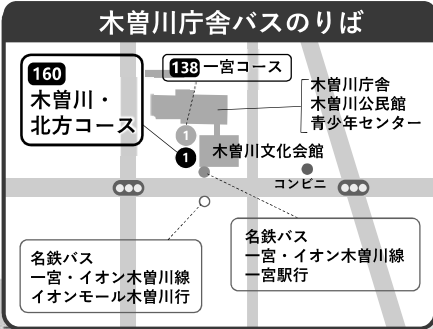

アイ i-バス

時刻表 路線図

170 木曽川・北方コース

2025年4月1日現在

運賃

◎小学生以上 100円 ◎小学生未満 無料

◎交通系ICカード (manacaなど) が利用できます。

◎交通事情などにより、発着時刻の遅れや乗り継ぎできない場合がありますのでご了承ください。

◎毎日運行 (12月29日～1月3日は運休)

◎車イスのまま乗車できます。

一宮市版MaaSサイト

スマホひとつでお出かけを便利に自由にするサービスです

デジタルチケットをいつでもどこでも購入

バスの運行状況がわかる

目的地までのルート・地図検索

i-バスミニ・タクシー配車 ほか

一宮コース（木曾川庁舎行）から乗り継ぎできます

一宮コース（市民病院行）へ乗り継ぎできます